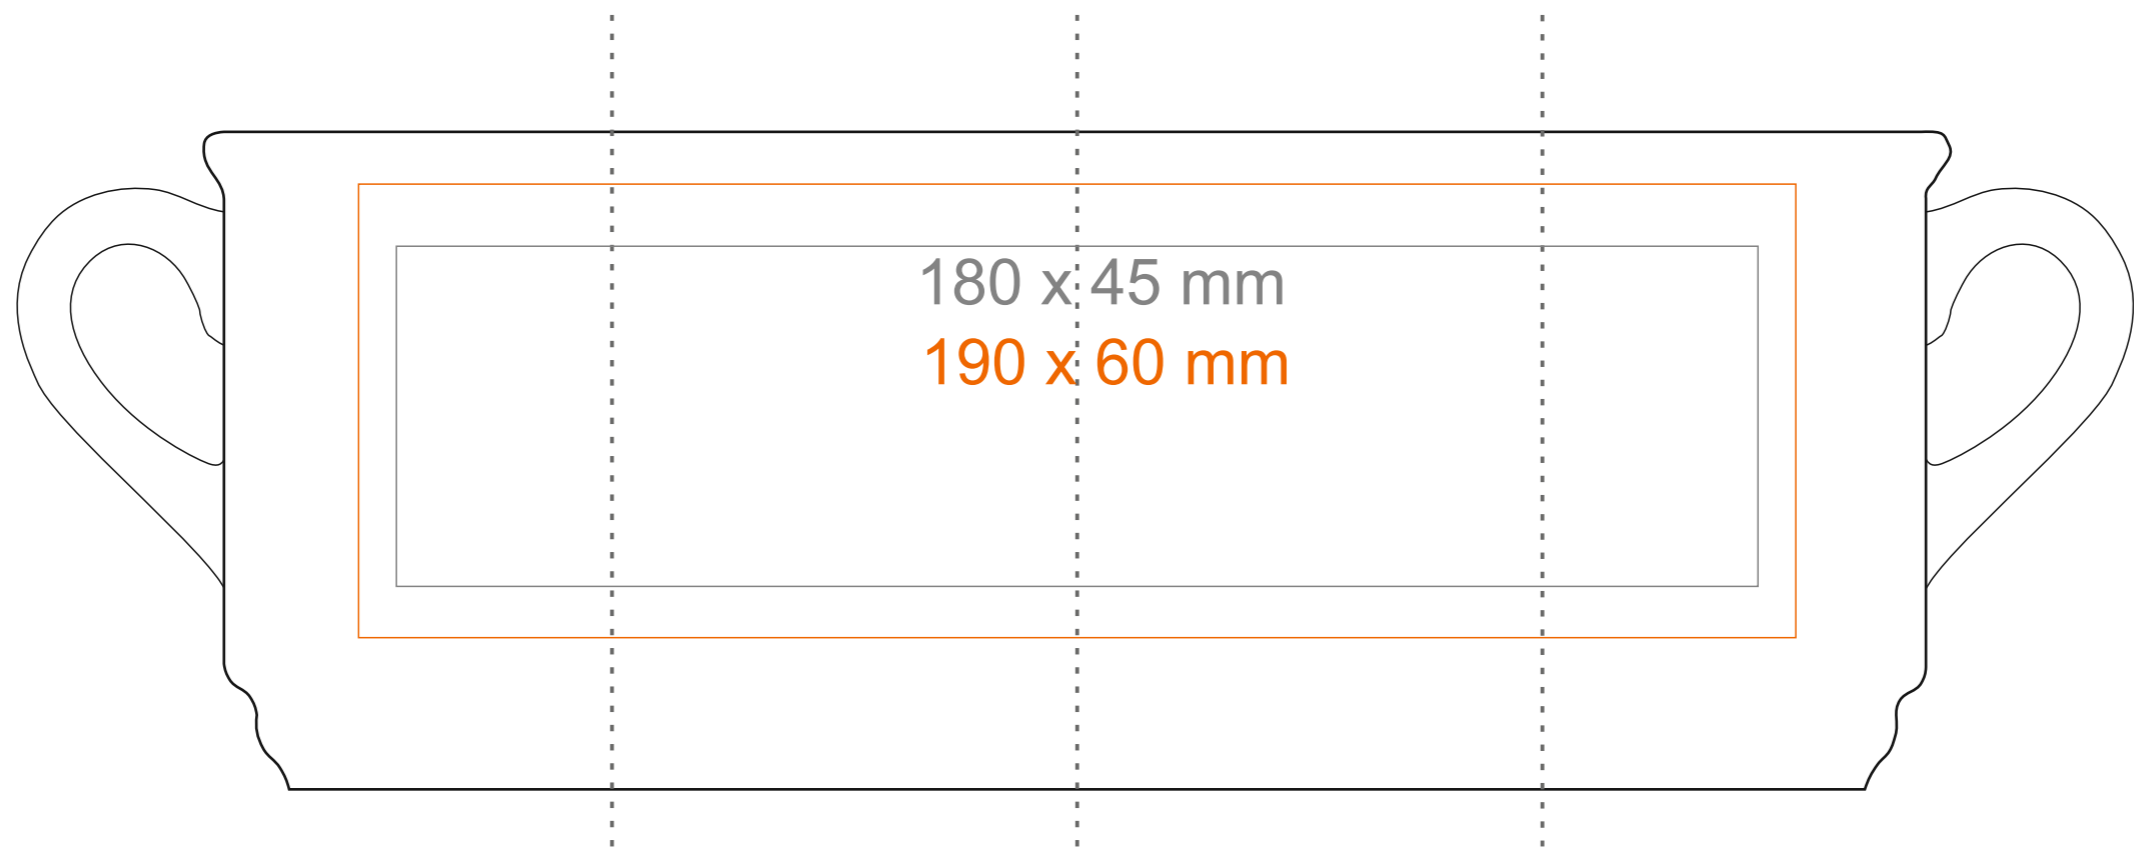

# M\_485 Claus Plus 0,2l cecha (w środku)

220 ml / h: 87 mm / Ø 80mm

Nadruk od spodu

Nadruk wewnątrz na ścianie  
Nadruk wewnątrz na dnie

- 40 x 20 mm  
- Ø 30 mm

\*W przypadku projektów dla kalkomanii wybiegających poza standardową powierzchnię nadruku prosimy o kontakt z działem handlowym.

## legenda

- Nadruk kalkomanią (Transfer Print)
- Piaskowanie (Sensitive Touch)
- Nadruk bezpośredni (Direct Print)