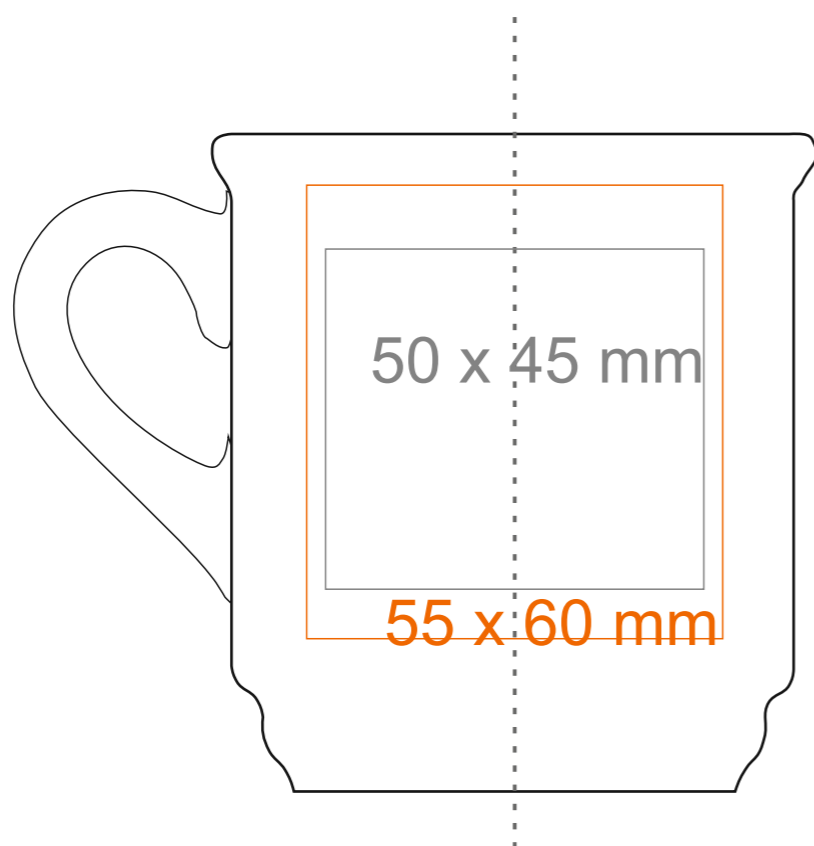

# M\_485 Claus Plus 0,2l cecha (w środku)

220 ml / h: 87 mm / Ø 80mm

Nadruk od spodu

Nadruk wewnątrz na ścianie  
Nadruk wewnątrz na dnie

- 40 x 20 mm  
- Ø 30 mm

\*W przypadku projektów dla kalkomanii wybiegających poza standardową powierzchnię nadruku prosimy o kontakt z działem handlowym.