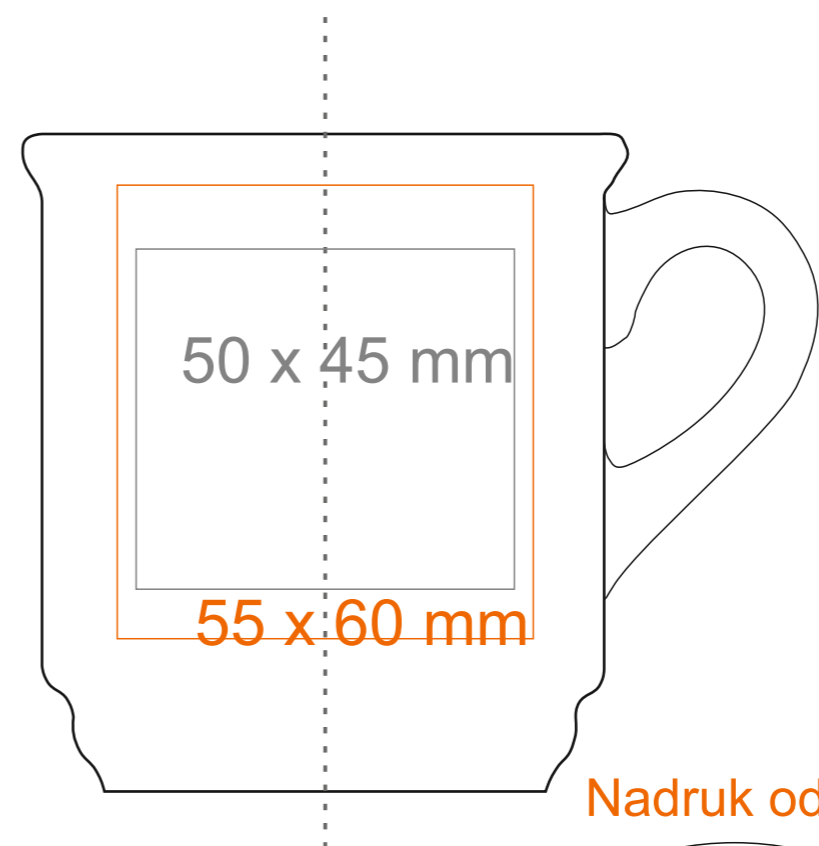

# M\_485 Claus Plus 0,2l cecha (w środku)

220 ml / h: 87 mm / Ø 80mm

Nadruk od spodu

Nadruk wewnątrz na ścianie  
Nadruk wewnątrz na dnie

- 40 x 20 mm  
- Ø 30 mm

\*W przypadku projektów dla kalkomanii wybiegających poza standardową powierzchnię nadruku prosimy o kontakt z działem handlowym.