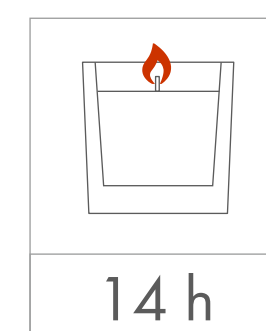

Elipse

60 ml

Standardowa
powierzchnia
zdobienia

50 x 30 mm

Kalkomania,
Sensitive Touch (piaskowanie)
z jednej / dwóch stron

50 x 30 mm

Kalkomania wokół
170 x 30 mm

wymiary
świeczki

minimalny
czas palenia

parafina

wosk
sojowy

Elipse

120 ml

Standardowa
powierzchnia
zdobienia

SKALA
1:1

60 x 40 mm

Kalkomania,
Sensitive Touch (piaskowanie)
z jednej / dwóch stron

60 x 40 mm

Kalkomania wokół
200 x 40 mm

wymiary
świeczki

minimalny
czas palenia

parafina

wosk
sojowy