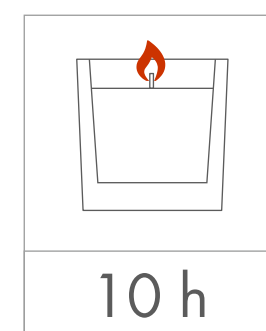

Elipse

60 ml

Standardowa
powierzchnia
zdobienia

50 x 30 mm

Kalkomania,
Sensitive Touch (piaskowanie)
z jednej / dwóch stron

50 x 30 mm

Kalkomania wokół
170 x 30 mm

wymiary
świeczki

minimalny
czas palenia

parafina

wosk
sojowy

Elipse

120 ml

Standardowa
powierzchnia
zdobienia

SKALA
1:1

60 x 40 mm

Kalkomania,
Sensitive Touch (piaskowanie)
z jednej / dwóch stron

60 x 40 mm

Kalkomania wokół
200 x 40 mm

wymiary
świeczki

minimalny
czas palenia

parafina

wosk
sojowy