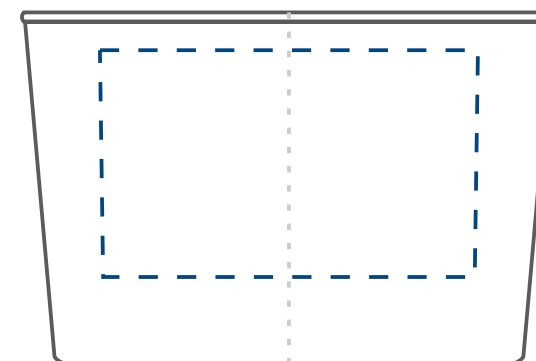

Elipse

60 ml

Standardowa
powierzchnia
zdobienia

50 x 30 mm

Kalkomania,
Sensitive Touch (piaskowanie)
z jednej / dwóch stron

50 x 30 mm

Kalkomania wokół
170 x 30 mm

wymiary
świeczki

minimalny
czas palenia

parafina

wosk
sojowy

Elipse

120 ml

Standardowa
powierzchnia
zdobienia

SKALA
1:1

60 x 40 mm

Kalkomania,
Sensitive Touch (piaskowanie)
z jednej / dwóch stron

60 x 40 mm

Kalkomania wokół
200 x 40 mm

wymiary
świeczki

minimalny
czas palenia

parafina

wosk
sojowy