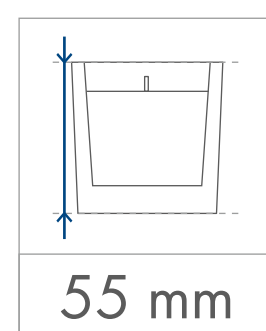

Kalkomania,
Sensitive Touch (piaskowanie)
z jednej / dwóch stron

60 x 40 mm

Kalkomania wokół
200 x 40 mm

wymiary
świeczki

minimalny
czas palenia

parafina

wosk
sojowy