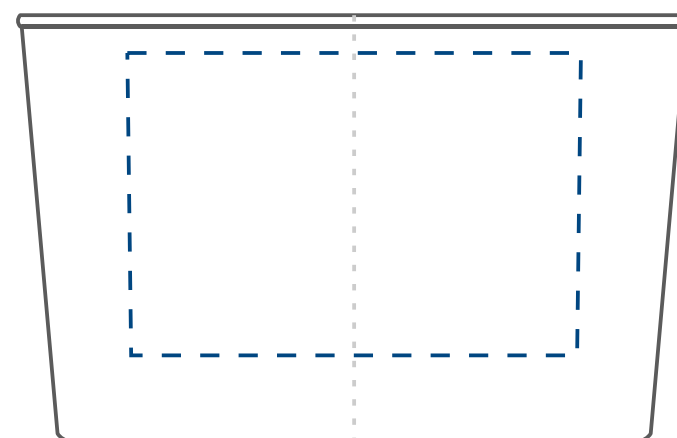

Elipse

60 ml

Standardowa
powierzchnia
zdobienia

50 x 30 mm

Kalkomania,
Sensitive Touch (piaskowanie)
z jednej / dwóch stron

50 x 30 mm

Kalkomania wokół
170 x 30 mm

wymiary
świeczki

minimalny
czas palenia

parafina

wosk
sojowy

Elipse

120 ml

Standardowa
powierzchnia
zdobienia

SKALA
1:1

60 x 40 mm

Kalkomania,
Sensitive Touch (piaskowanie)
z jednej / dwóch stron

60 x 40 mm

Kalkomania wokół
200 x 40 mm

wymiary
świeczki

minimalny
czas palenia

parafina

wosk
sojowy