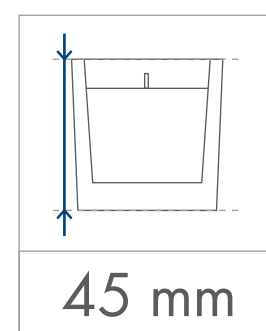

Elipse

60 ml

Standardowa
powierzchnia
zdobienia

50 x 30 mm

Kalkomania,
Sensitive Touch (piaskowanie)
z jednej / dwóch stron

50 x 30 mm

Kalkomania wokół
170 x 30 mm

wymiary
świeczki

minimalny
czas palenia

parafina

wosk
sojowy

Elipse

120 ml

Standardowa
powierzchnia
zdobienia

SKALA
1:1

60 x 40 mm

Kalkomania,
Sensitive Touch (piaskowanie)
z jednej / dwóch stron

60 x 40 mm

Kalkomania wokół
200 x 40 mm

wymiary
świeczki

minimalny
czas palenia

parafina

wosk
sojowy