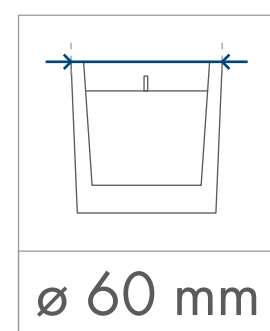

Elipse

60 ml

Standardowa
powierzchnia
zdobienia

50 x 30 mm

Kalkomania,
Sensitive Touch (piaskowanie)
z jednej / dwóch stron

50 x 30 mm

Kalkomania wokół
170 x 30 mm

wymiary
świeczki

minimalny
czas palenia

parafina

wosk
sojowy

Elipse

120 ml

Standardowa
powierzchnia
zdobienia

SKALA
1:1

60 x 40 mm

Kalkomania,
Sensitive Touch (piaskowanie)
z jednej / dwóch stron

60 x 40 mm

Kalkomania wokół
200 x 40 mm

wymiary
świeczki

minimalny
czas palenia

parafina

wosk
sojowy