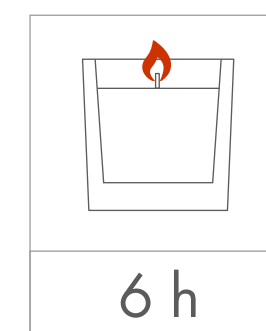

Elipse

60 ml

Standardowa
powierzchnia
zdobienia

50 x 30 mm

Kalkomania,
Sensitive Touch (piaskowanie)
z jednej / dwóch stron

50 x 30 mm

Kalkomania wokół
170 x 30 mm

wymiary
świeczki

minimalny
czas palenia

parafina

wosk
sojowy

Elipse

120 ml

Standardowa
powierzchnia
zdobienia

SKALA
1:1

60 x 40 mm

Kalkomania,
Sensitive Touch (piaskowanie)
z jednej / dwóch stron

60 x 40 mm

Kalkomania wokół
200 x 40 mm

wymiary
świeczki

minimalny
czas palenia

parafina

wosk
sojowy