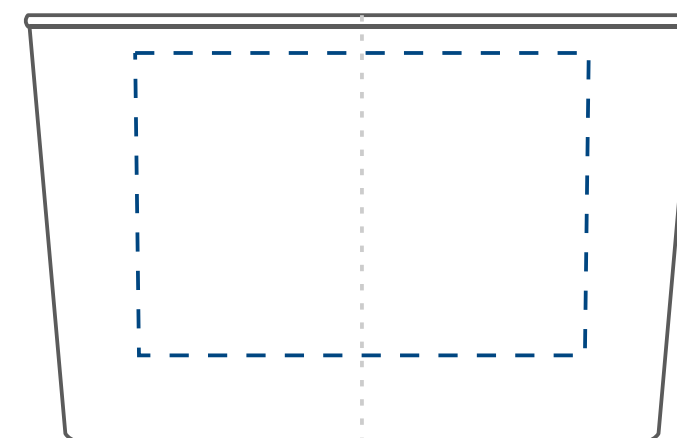

Elipse

60 ml

Standardowa
powierzchnia
zdobienia

50 x 30 mm

Kalkomania,
Sensitive Touch (piaskowanie)
z jednej / dwóch stron

50 x 30 mm

Kalkomania wokół
170 x 30 mm

wymiary
świeczki

minimalny
czas palenia

parafina

wosk
sojowy

Elipse

120 ml

Standardowa
powierzchnia
zdobienia

SKALA
1:1

60 x 40 mm

Kalkomania,
Sensitive Touch (piaskowanie)
z jednej / dwóch stron

60 x 40 mm

Kalkomania wokół
200 x 40 mm

wymiary
świeczki

minimalny
czas palenia

parafina

wosk
sojowy