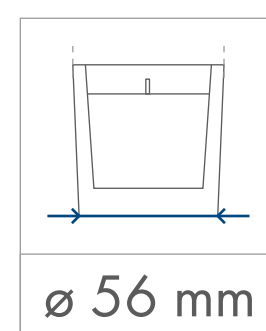

Kalkomania,
Sensitive Touch (piaskowanie)
z jednej / dwóch stron

60 x 40 mm

Kalkomania wokół
200 x 40 mm

wymiary
świeczki

minimalny
czas palenia

parafina

wosk
sojowy