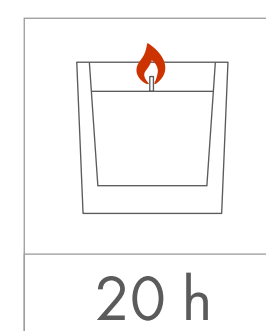

Elipse

60 ml

Standardowa
powierzchnia
zdobienia

50 x 30 mm

Kalkomania,
Sensitive Touch (piaskowanie)
z jednej / dwóch stron

50 x 30 mm

Kalkomania wokół
170 x 30 mm

wymiary
świeczki

minimalny
czas palenia

parafina

wosk
sojowy

Elipse

120 ml

Standardowa
powierzchnia
zdobienia

SKALA
1:1

60 x 40 mm

Kalkomania,
Sensitive Touch (piaskowanie)
z jednej / dwóch stron

60 x 40 mm

Kalkomania wokół
200 x 40 mm

wymiary
świeczki

minimalny
czas palenia

parafina

wosk
sojowy