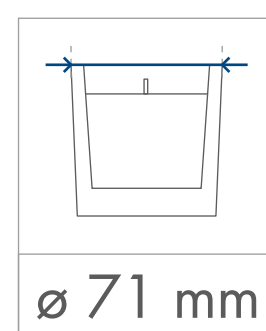

minimalny
czas palenia

parafina

wosk
sojowy

Elipse

120 ml

Standardowa
powierzchnia
zdobienia

SKALA
1:1

60 x 40 mm

Kalkomania,
Sensitive Touch (piaskowanie)
z jednej / dwóch stron

60 x 40 mm

Kalkomania wokół
200 x 40 mm

wymiary
świeczki

minimalny
czas palenia

parafina

wosk
sojowy