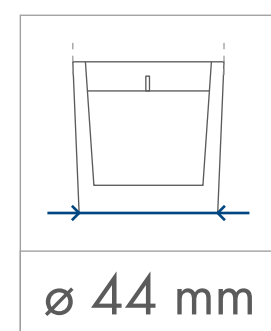

Elipse

60 ml

Standardowa
powierzchnia
zdobienia

50 x 30 mm

Kalkomania,
Sensitive Touch (piaskowanie)
z jednej / dwóch stron

50 x 30 mm

Kalkomania wokół
170 x 30 mm

wymiary
świeczki

minimalny
czas palenia

parafina

wosk
sojowy

Elipse

120 ml

Standardowa
powierzchnia
zdobienia

SKALA
1:1

60 x 40 mm

Kalkomania,
Sensitive Touch (piaskowanie)
z jednej / dwóch stron

60 x 40 mm

Kalkomania wokół
200 x 40 mm

wymiary
świeczki

minimalny
czas palenia

parafina

wosk
sojowy